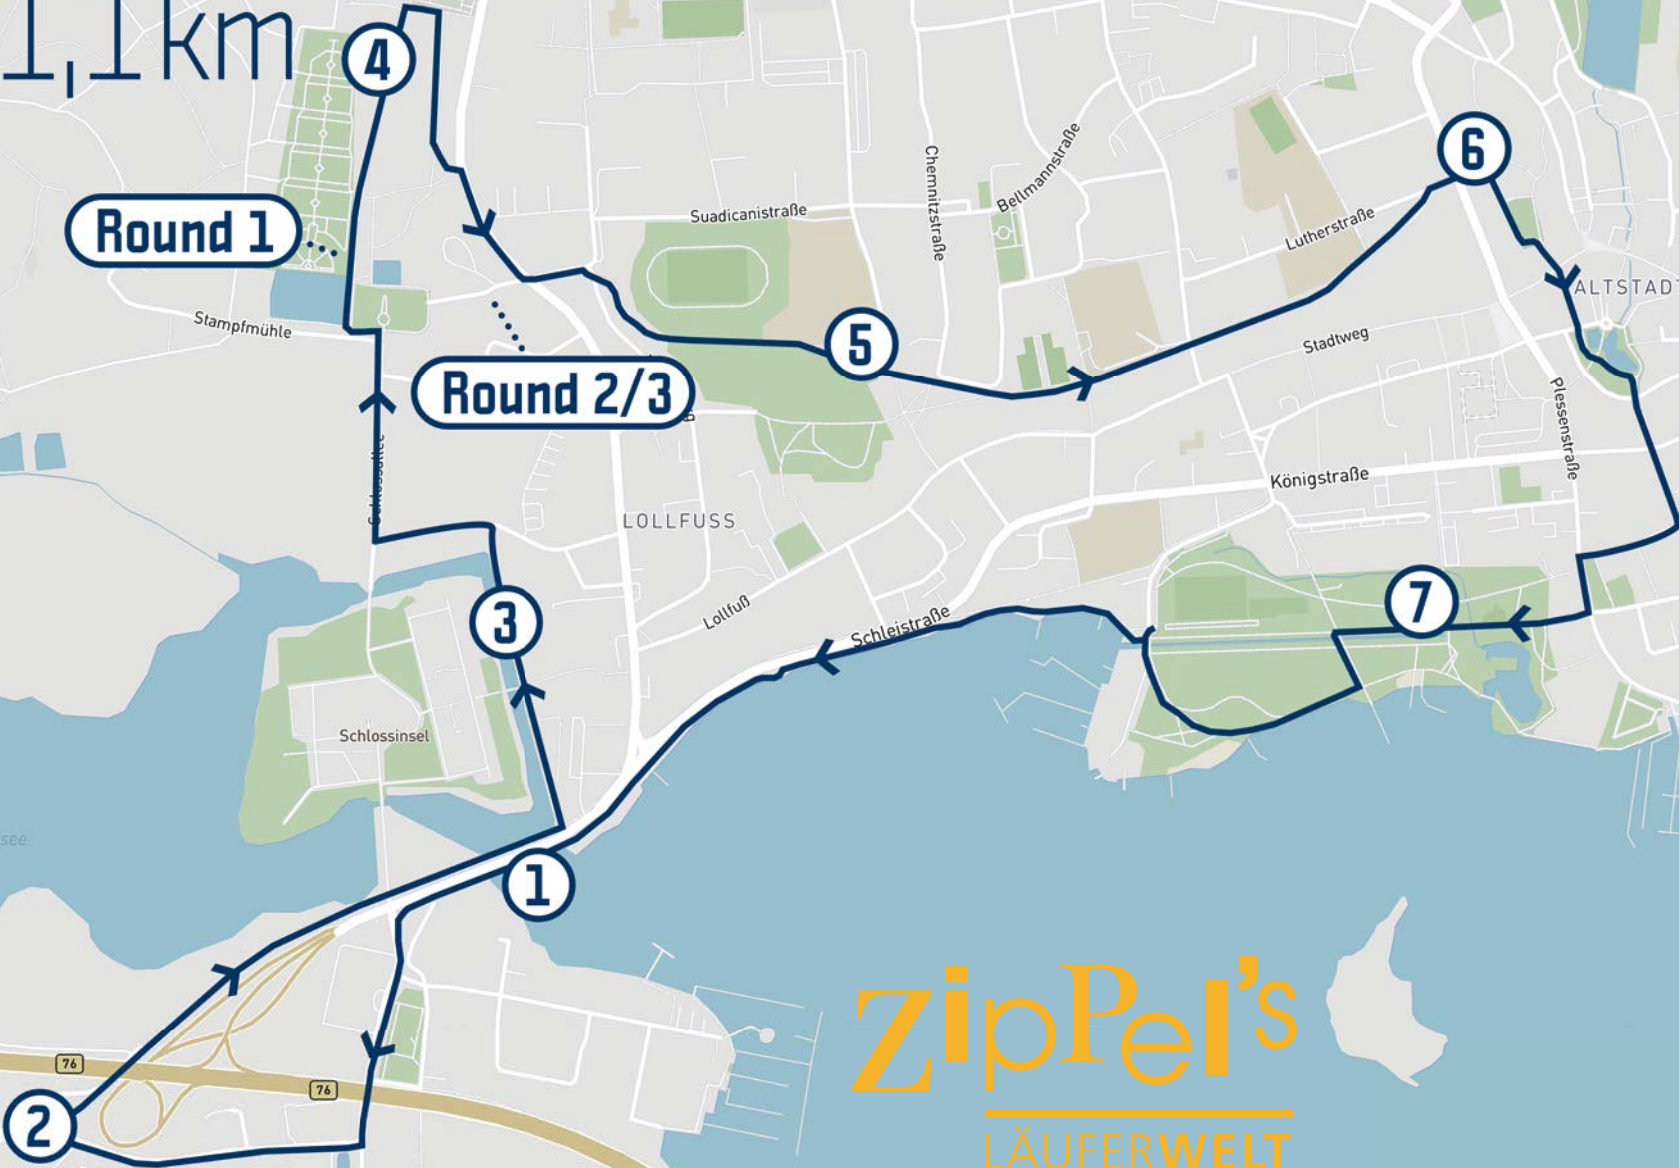

# RUN

21,1 km

Round 1

Round 2/3

ZipPel's  
LÄUFERWELT

Offizieller Laufstrecken-Sponsor